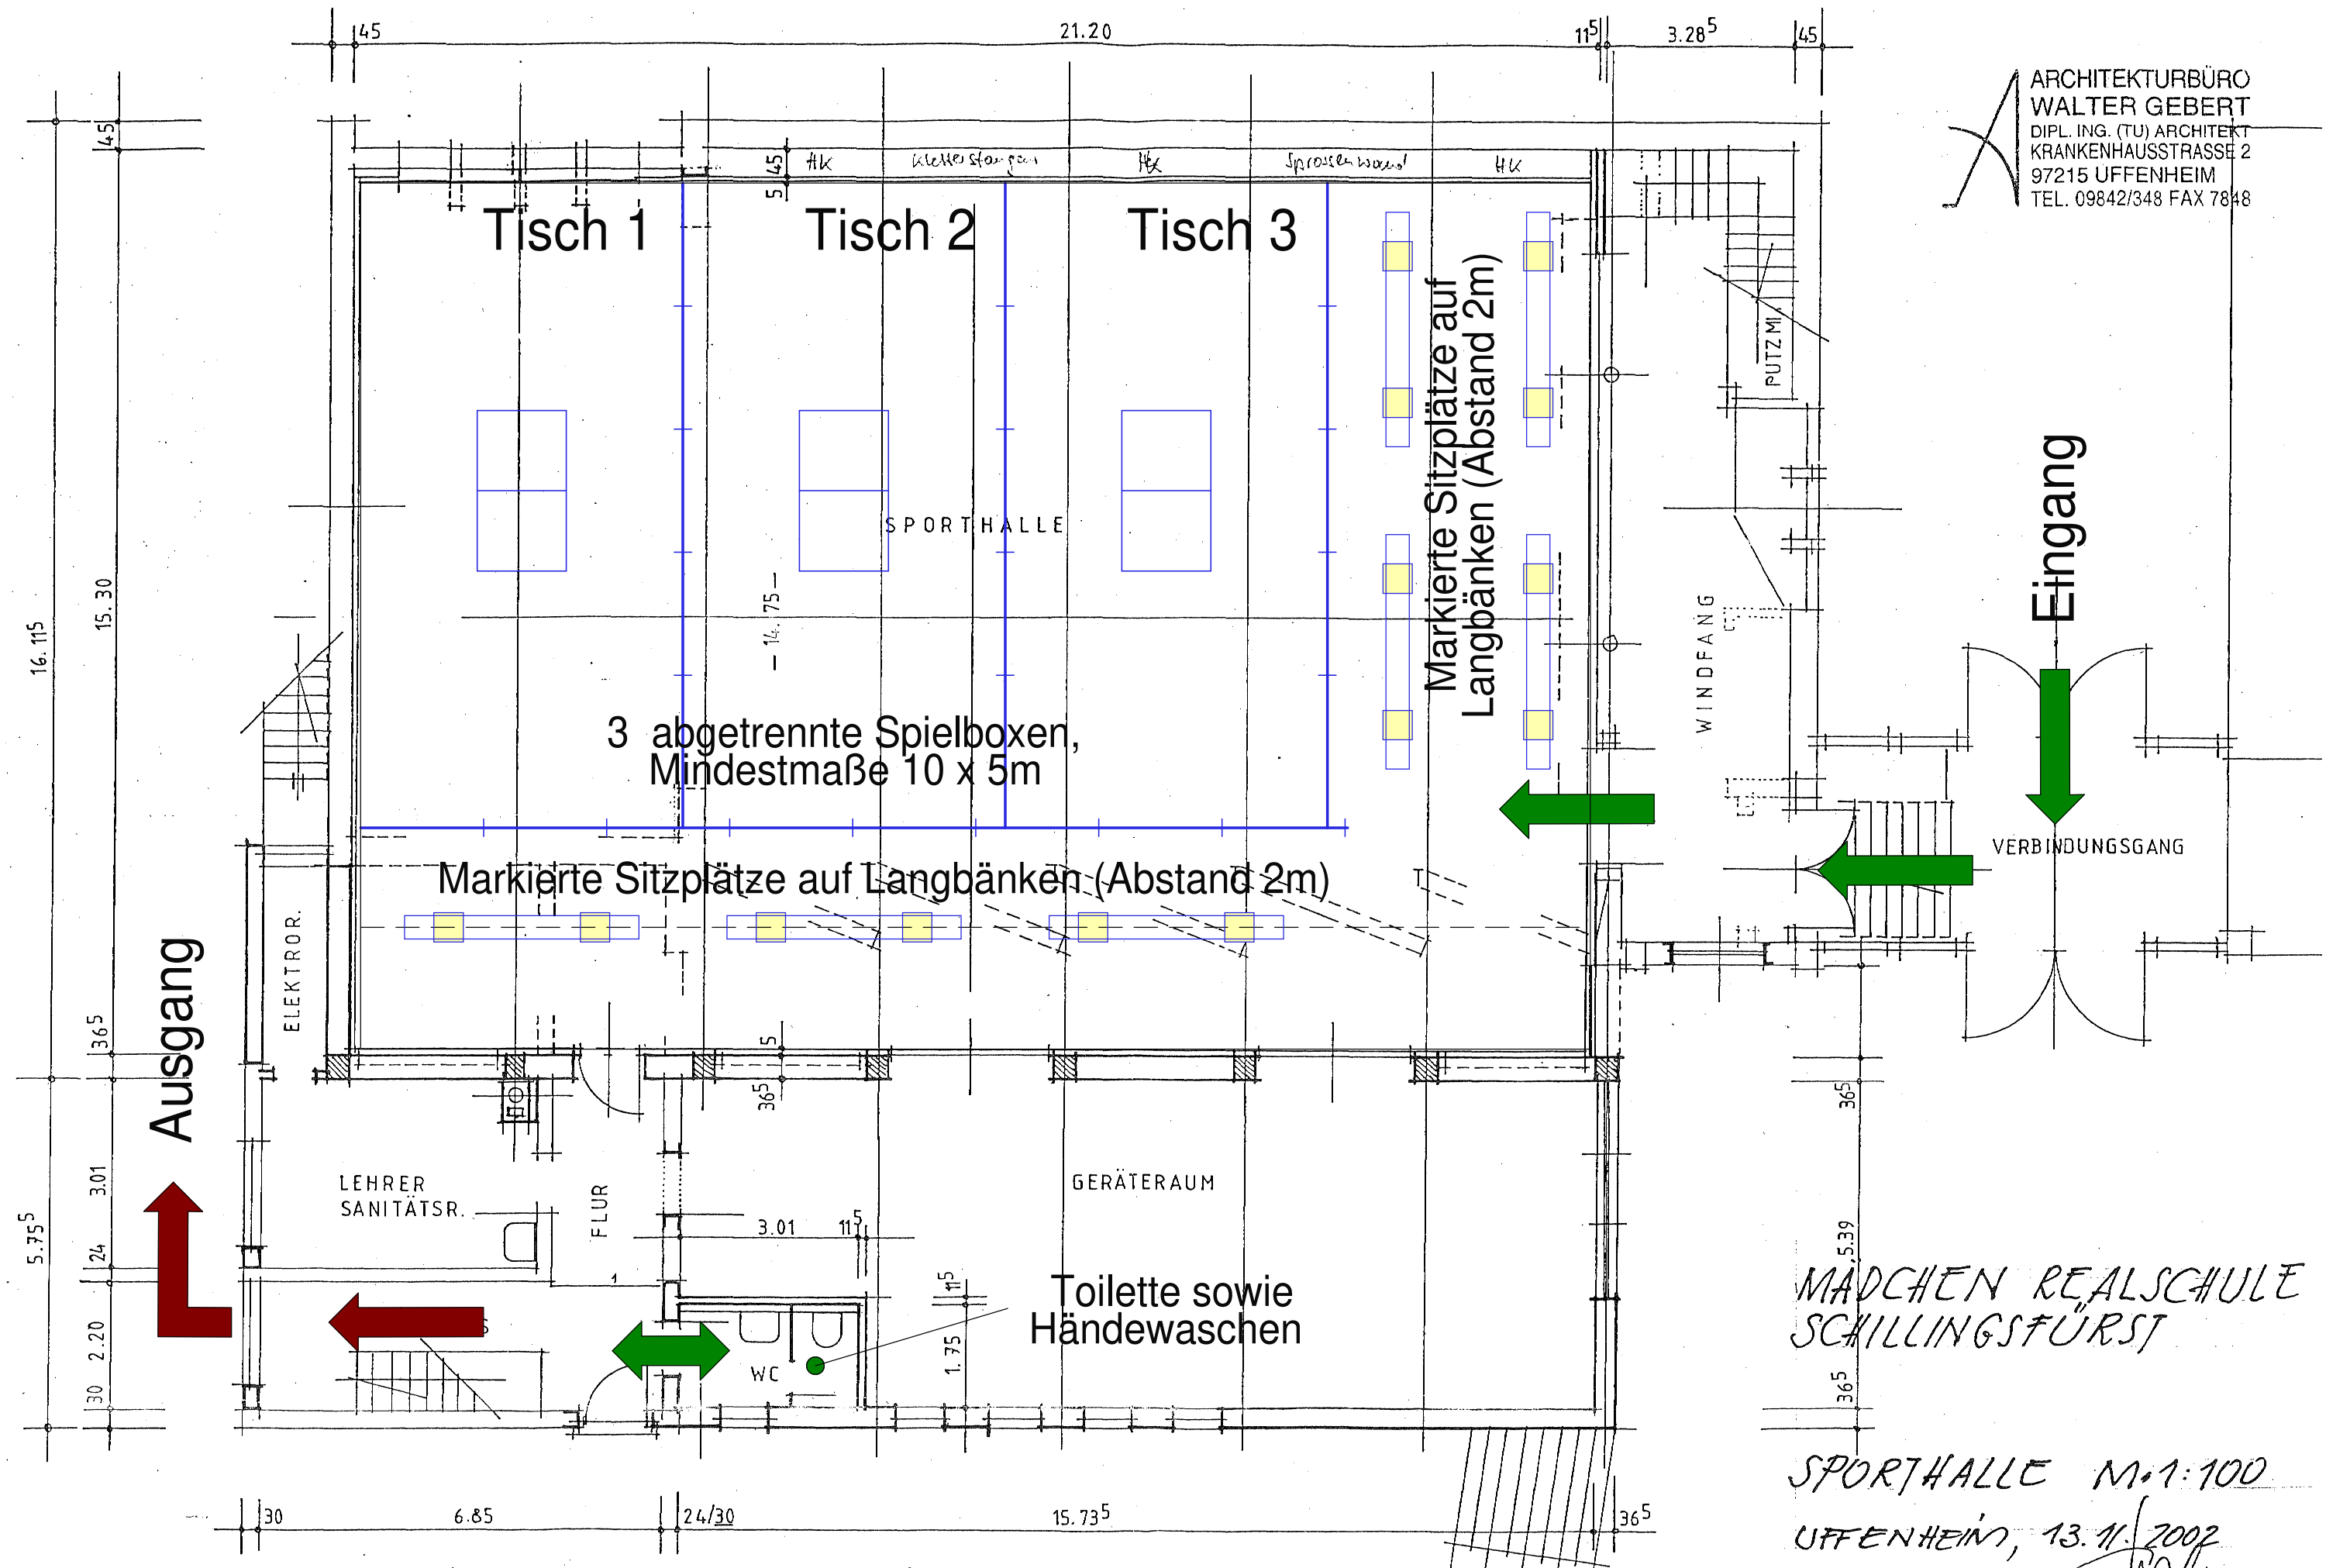

# Edith-Stein-Realschule Schillingsfürst, Turnhalle

ARCHITEKTURBÜRO  
 WALTER GEBERT  
 DIPL. ING. (TU) ARCHITEKT  
 KRANKENHAUSSTRASSE 2  
 97215 UFFENHEIM  
 TEL. 09842/348 FAX 7848

MÄDCHEN REALSCHULE  
 SCHILLINGSFÜRST